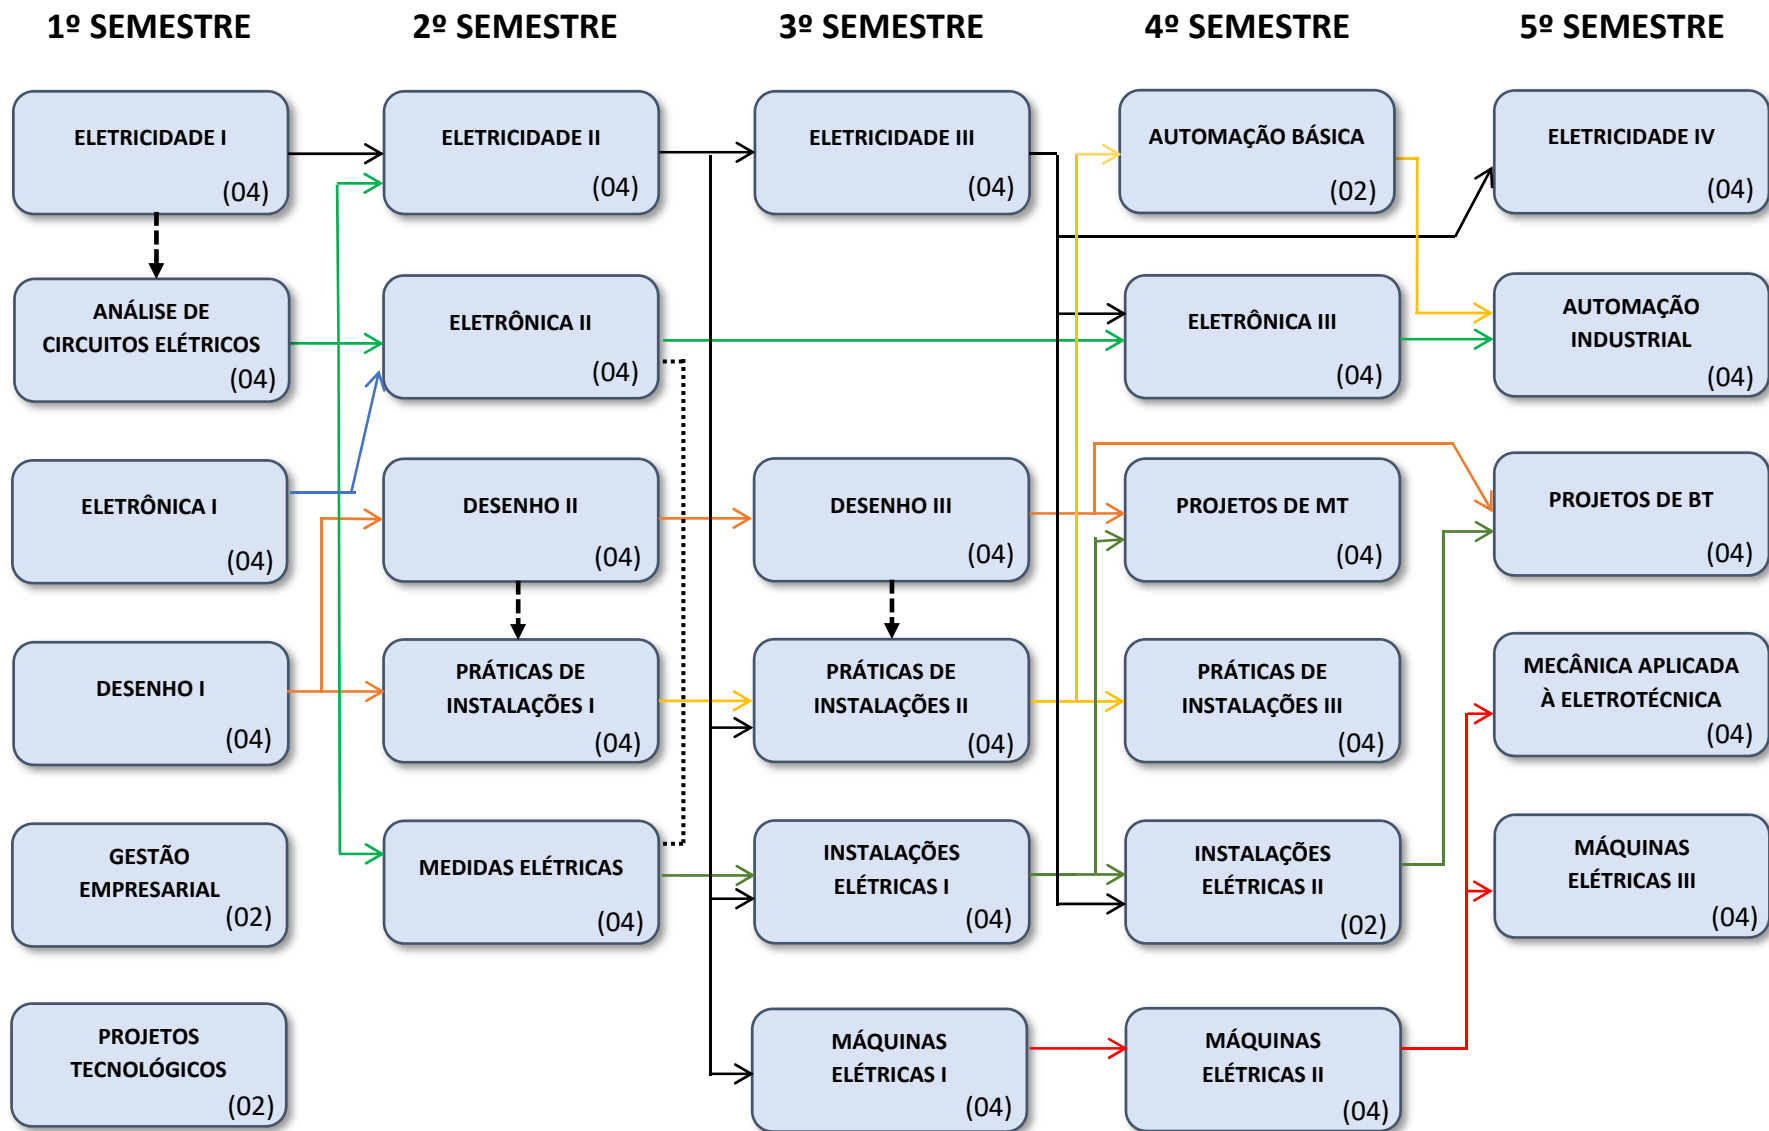

FLUXOGRAMA – Curso Técnico de Eletrotécnica – Noturno – Base 2014/2 (Em extinção)

FLUXOGRAMA – Curso Técnico de Eletrotécnica – Noturno – Base 2018/2

..... MATRÍCULA CONCOMITANTE
 - - - -> MATRÍCULA COM DEPENDÊNCIA