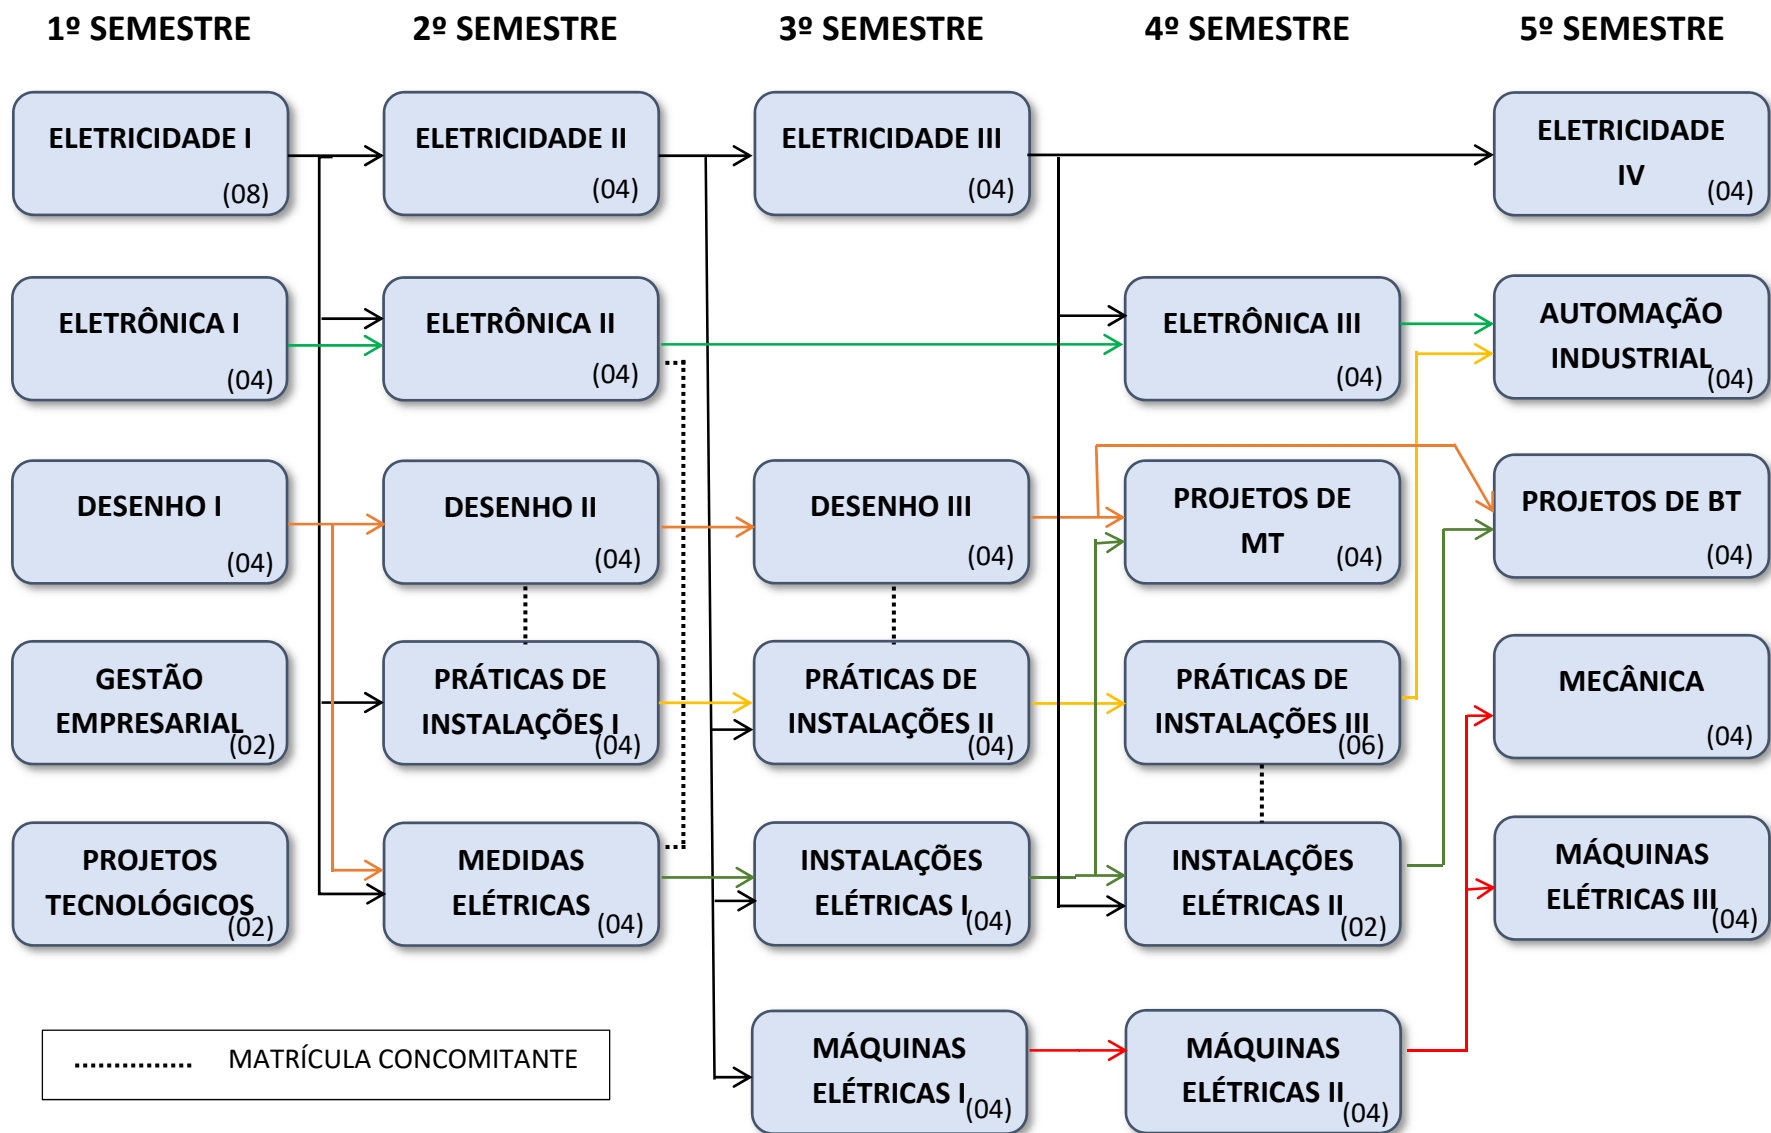

FLUXOGRAMA – Curso Técnico de Eletrotécnica – Noturno – Base 2014/2 (Em extinção)

FLUXOGRAMA – Curso Técnico de Eletrotécnica – Noturno – Base 2018/2

..... MATRÍCULA CONCOMITANTE
 - - - -> MATRÍCULA COM DEPENDÊNCIA