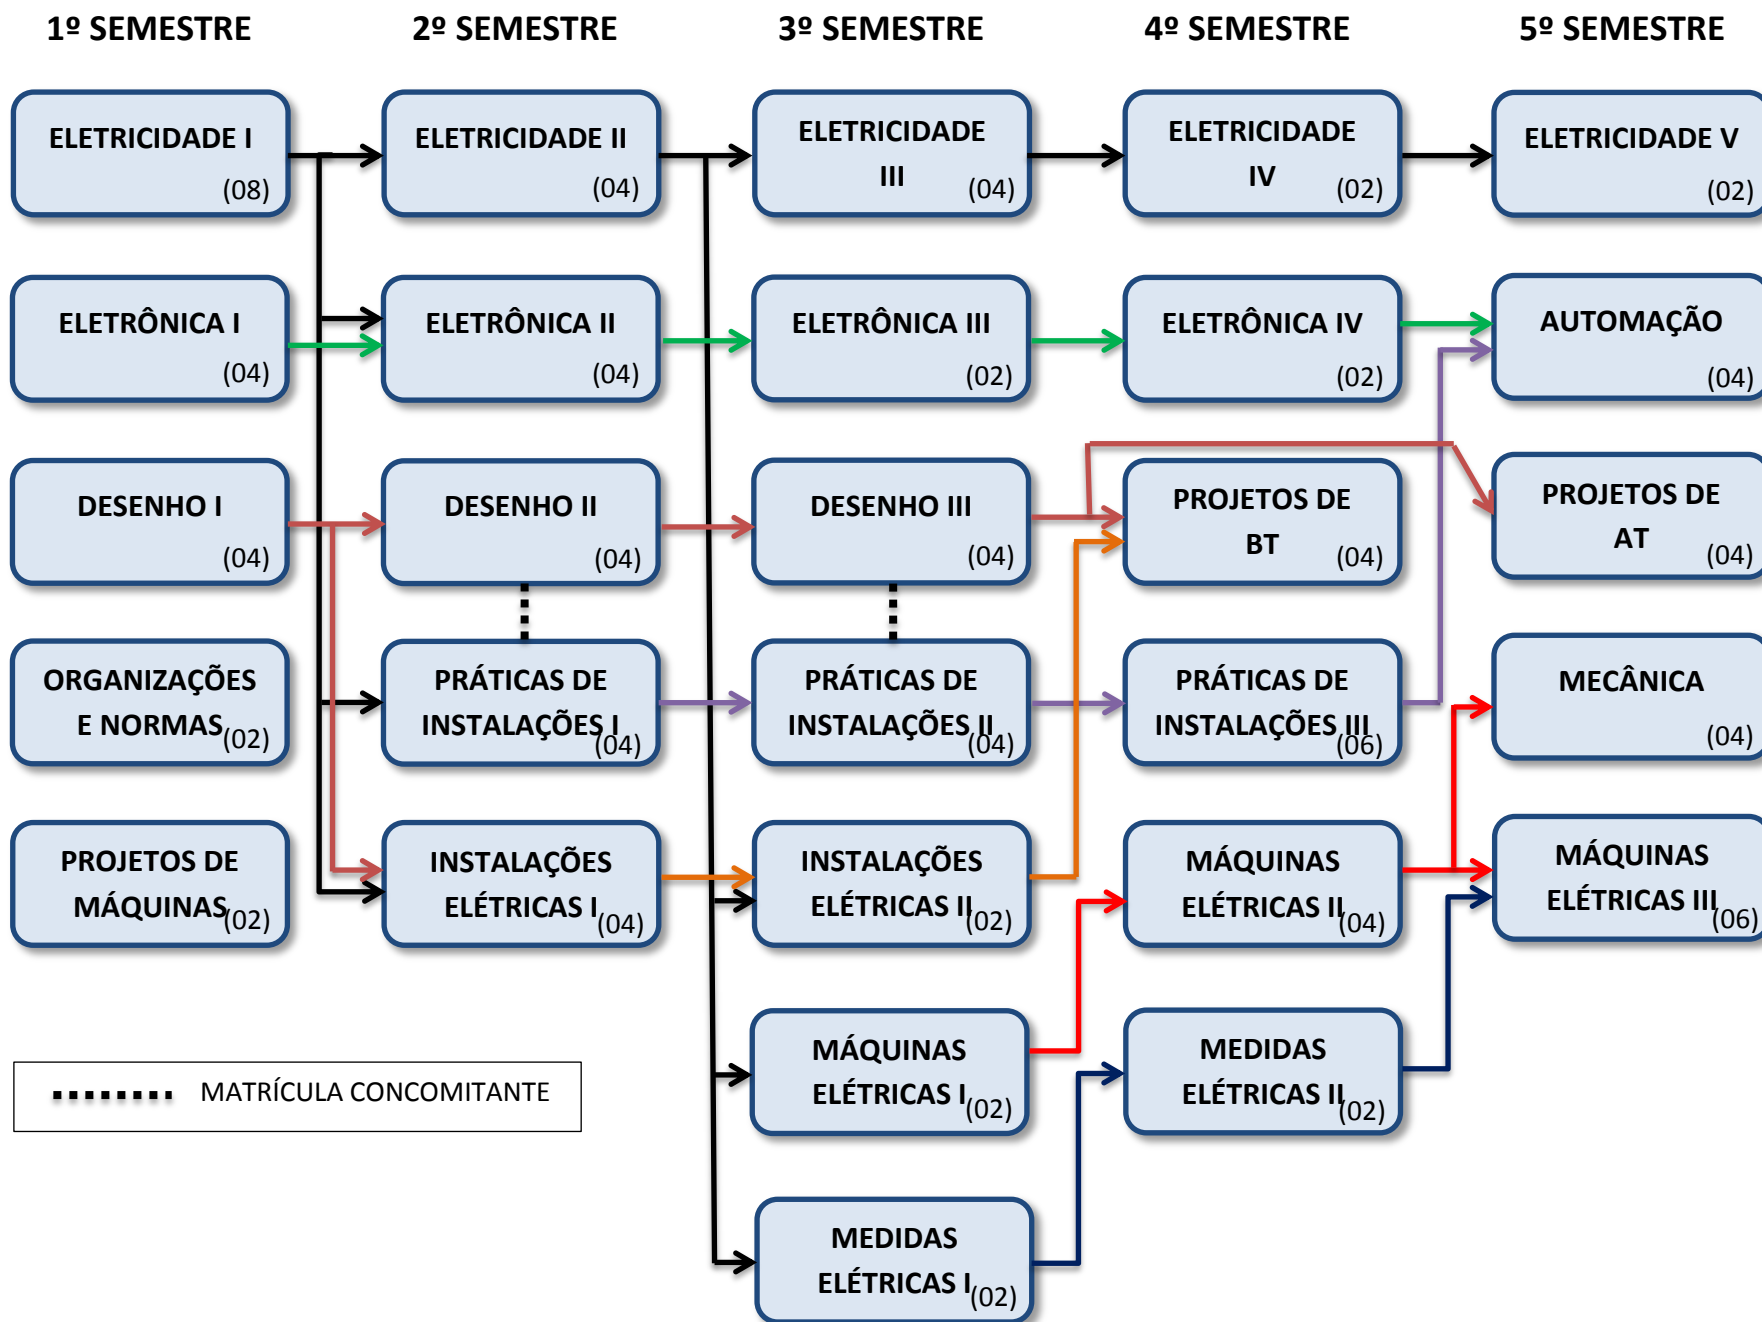

## FLUXOGRAMA – Curso Técnico de Eletrotécnica – Noturno – Base 2002/1 (Em Extinção)

## FLUXOGRAMA – Curso Técnico de Eletrotécnica – Noturno – Base 2014/2