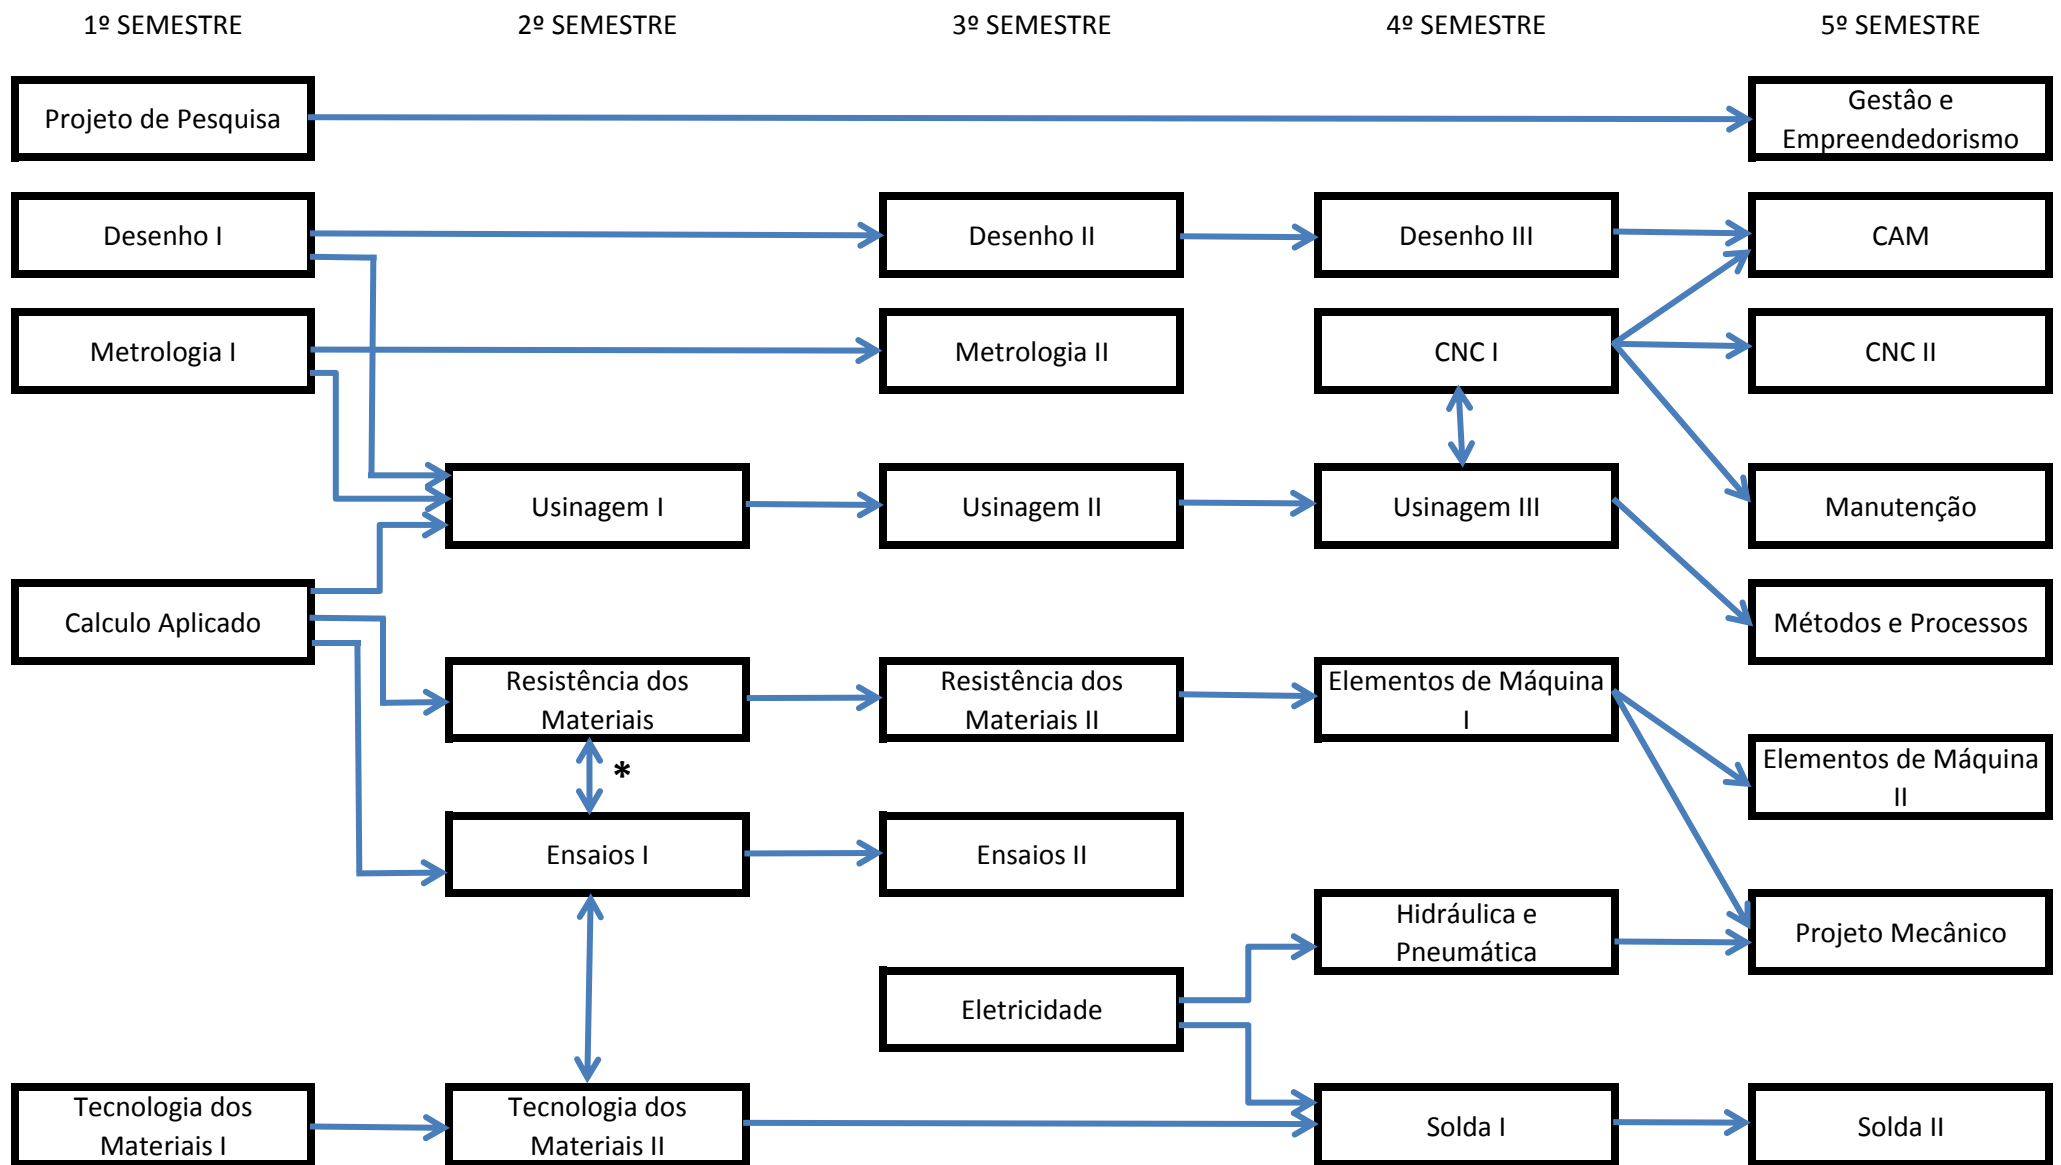

# FLUXOGRAMA DO CURSO TÉCNICO DE MECÂNICA - NOTURNO - 2017

\* **OBS:** Para cursar a disciplina "Resistência dos Materiais I" o aluno deve cursar, concomitantemente ou já ter cursado a disciplina de "Ensaio I".